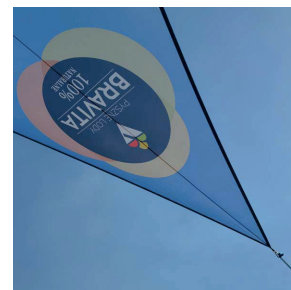

Der Sonnenschutz, der gleichzeitig Ihre Werbebotschaft transportiert.

Das Sonnensegel Solvit spendet Ihren Gästen und Besuchern im Sommer ein schattiges Plätzchen. Es kann entweder aus Fahngewebe oder aus wasserabweisendem Polyester gefertigt werden. Alle Varianten sind individuell mit Ihrer Werbebotschaft bedruckbar.

Die Segel sind rundherum vernäht und verstärkt und an den Ecken mit D-Ringen zur Befestigung versehen. Die Sonnensegel werden einfach an Gebäuden, Geländern oder sonstigen Befestigungspunkten abgespannt.

Abspanner

Technische Eigenschaften

Maße	4 m	5 m	6 m
Oberfläche	6,93 m²	10,83 m²	15,59 m²
Gewicht (Polyester 200 g/m²)	1,6 kg	2,5 kg	3,6 kg
Gewicht (Fahngewebe)	0,8 kg	1,2 kg	1,7 kg

BOFA

BOFA-Doublet GmbH
Römerstraße 303 - 305
D-53117 Bonn
Telefon + 49 (0)228 6834 - 0
Telefax + 49 (0)228 670016
E-Mail: info@bofa.de